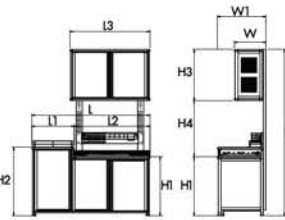

ตู้ครัววางเตาเปิด 3 บาน

Model	Color	L	L1	L2	W	H	H1
DKC-PM MG	■ Metallic Gray	150.5	54	96.5	59	70	81
DKC-PM W	□ White	150.5	54	96.5	59	70	81
DKC-PM S	■ Sync	150.5	54	96.5	59	70	81
DKC-PM B	■ Brown	150.5	54	96.5	59	70	81

หน่วยเป็นเซนติเมตร

ชุดครัว Easy เปิด 3 บาน พร้อมตู้ครัววางเตา และมีตู้แขวน

Model	Color	L	L1	L2	W	W1	H	H1	H2	H3	H4
DKC-EZ MG	■ Metallic Gray	150.5	54	96.5	41	62	211.5	70	81	65.5	76
DKC-EZ W	□ White	150.5	54	96.5	41	62	211.5	70	81	65.5	76
DKC-EZ S	■ Sync	150.5	54	96.5	41	62	211.5	70	81	65.5	76
DKC-EZ B	■ Brown	150.5	54	96.5	41	62	211.5	70	81	65.5	76

หน่วยเป็นเซนติเมตร

Color Available

Other Accessories

บริษัท สันกิ คิวอลิตี้ โปรดักส์ จำกัด

455 ซอย ซอยนนท์ 14 แยก 11 (โรงโอง) แขวงช่องนนท์ เขตยานนาวา กรุงเทพมหานคร 10120 โทร. 02-681-4976-80, 02-295-3621-3 25/7 หมู่ 3 ถนนเอกชัย ตำบลคลองกระป๋อง อำเภอเมืองสมุทรสาคร จังหวัดสมุทรสาคร 74000 โทร. 02-681-4483, 034-494-383-4

sanki

@sankiquality

sankimetal

www.sankimetal.com