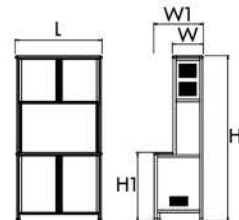

### ตู้ครัวเปิด 2 บาน พร้อมตู้แขวน

Model	Color	L	W	W1	H	H1
KCF-PM MG	■ Metallic Gray	102	37	59	195	81
KCF-PM W	□ White	102	37	59	195	81
KCF-PM S	■ Sync	102	37	59	195	81
KCF-PM B	■ Brown	102	37	59	195	81