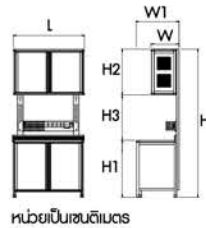

ชุดครัว Easy เปิด 2 บาน พร้อมตู้แขวน และมีอ่างซิงค์หลุมคู่

Model	Color	L	W	W1	H	H1	H2	H3
KC-EZ2 MG	■ Metallic Gray	102	41	62	211.5	81	65.5	65
KC-EZ2 W	□ White	102	41	62	211.5	81	65.5	65
KC-EZ2 S	■ Sync	102	41	62	211.5	81	65.5	65
KC-EZ2 B	■ Brown	102	41	62	211.5	81	65.5	65