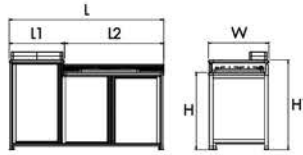

ตู้ครัววางเตาเปิด 3 บาน

Model	Color	L	L1	L2	W	H	H1
DKC-PM MG	■ Metallic Gray	150.5	54	96.5	59	70	81
DKC-PM W	□ White	150.5	54	96.5	59	70	81
DKC-PM S	■ Sync	150.5	54	96.5	59	70	81
DKC-PM B	■ Brown	150.5	54	96.5	59	70	81

หน่วยเป็นเซนติเมตร

Model :
DKC-PM B

ชุดครัว Easy เปิด 3 บาน พร้อมตู้ครัววางเตา และมีตู้แขวน

Model	Color	L	L1	L2	W	W1	H	H1	H2	H3	H4
DKC-EZ MG	■ Metallic Gray	150.5	54	96.5	41	62	211.5	70	81	65.5	76
DKC-EZ W	□ White	150.5	54	96.5	41	62	211.5	70	81	65.5	76
DKC-EZ S	■ Sync	150.5	54	96.5	41	62	211.5	70	81	65.5	76
DKC-EZ B	■ Brown	150.5	54	96.5	41	62	211.5	70	81	65.5	76

หน่วยเป็นเซนติเมตร