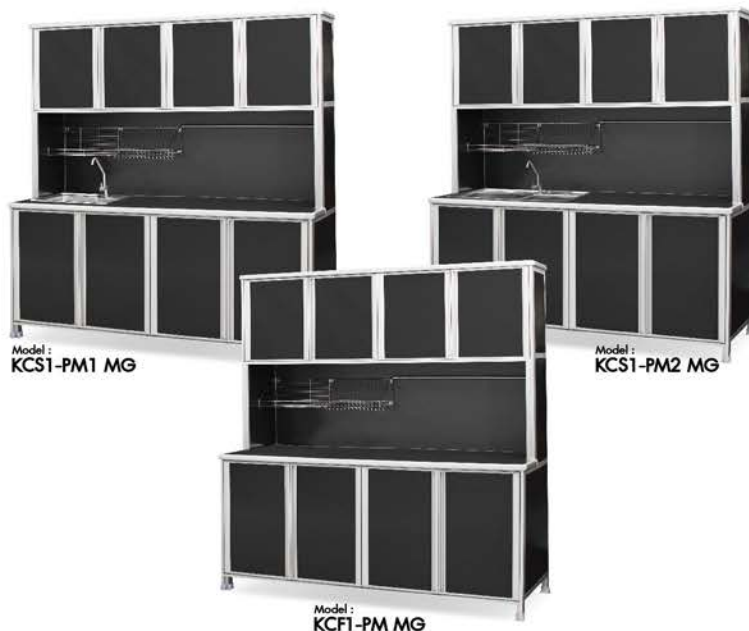

ตู้ครัวเปิด 4 บาน พร้อมตู้แขวนและมีอ่างซิงค์หลุมเดี่ยว

Model	Color	L	W	W1	H	H1
KCS1-PM1 MG	■ Metallic Gray	198.5	37	59	195	81
KCS1-PM1 W	□ White	198.5	37	59	195	81
KCS1-PM1 S	■ Sync	198.5	37	59	195	81
KCS1-PM1 B	■ Brown	198.5	37	59	195	81

ตู้ครัวเปิด 4 บาน พร้อมตู้แขวนและมีอ่างซิงค์หลุมคู่

Model	Color	L	W	W1	H	H1
KCS1-PM2 MG	■ Metallic Gray	198.5	37	59	195	81
KCS1-PM2 W	□ White	198.5	37	59	195	81
KCS1-PM2 S	■ Sync	198.5	37	59	195	81
KCS1-PM2 B	■ Brown	198.5	37	59	195	81