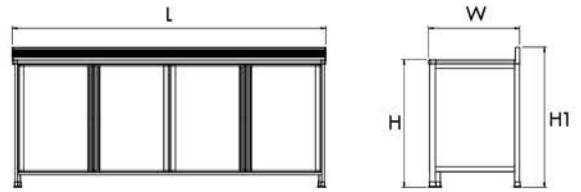

* หน่วยเป็นเซนติเมตร