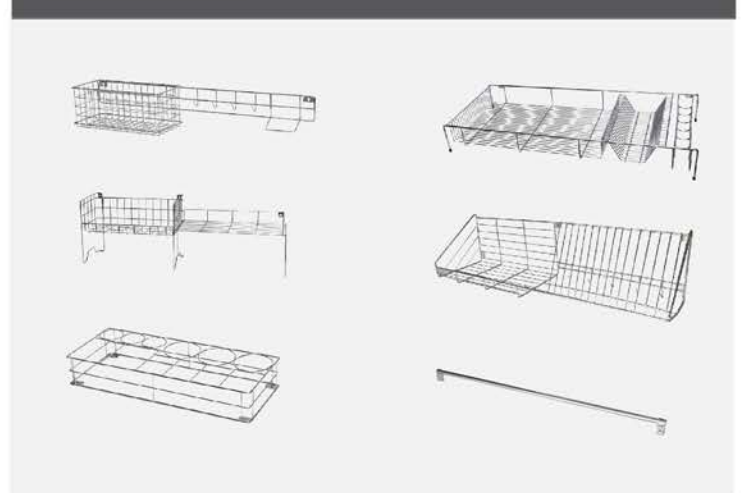

Other Accessories