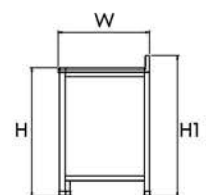

ตู้ครัวเปิด 2 บาน พร้อมอ่างซิงค์หลุมคู่

Model	Color	L	W	H	H1
KC1-PM2 MG	■ Metallic Gray	102	58	81	88
KC1-PM2 W	□ White	102	58	81	88
KC1-PM2 S	■ Sync	102	58	81	88
KC1-PM2 B	■ Brown	102	58	81	88