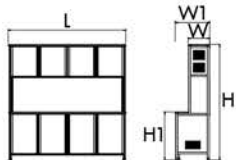

ตู้ครัวเปิด 4 บาน พร้อมตู้แขวนและมีอ่างซิงค์หลุมเดี่ยว

Model	Color	L	W	W1	H	H1
KCS1-PM1 MG	■ Metallic Gray	198.5	37	59	195	81
KCS1-PM1 W	□ White	198.5	37	59	195	81
KCS1-PM1 S	■ Sync	198.5	37	59	195	81
KCS1-PM1 B	■ Brown	198.5	37	59	195	81

ตู้ครัวเปิด 4 บาน พร้อมตู้แขวนและมีอ่างซิงค์หลุมคู่

Model	Color	L	W	W1	H	H1
KCS1-PM2 MG	■ Metallic Gray	198.5	37	59	195	81
KCS1-PM2 W	□ White	198.5	37	59	195	81
KCS1-PM2 S	■ Sync	198.5	37	59	195	81
KCS1-PM2 B	■ Brown	198.5	37	59	195	81