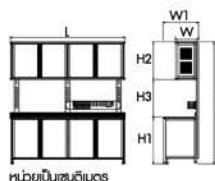

ชุดครัว Easy เปิด 4 บาน พร้อมตู้แขวน และมีอ่างซิงค์หลุมคู่

Model	Color	L	W	W1	H	H1	H2	H3
KC1-EZ2 MG	■ Metallic Gray	198.5	41	62	211.5	81	65.5	65
KC1-EZ2 W	□ White	198.5	41	62	211.5	81	65.5	65
KC1-EZ2 S	■ Sync	198.5	41	62	211.5	81	65.5	65
KC1-EZ2 B	■ Brown	198.5	41	62	211.5	81	65.5	65