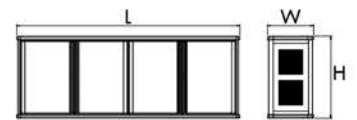

### ตู้แขวนเปิด 2 บาน

Model	Color	L	W	H
HC1-PM MG	■ Metallic Gray	102	37	65.5
HC1-PM W	□ White	102	37	65.5
HC1-PM S	■ Sync	102	37	65.5
HC1-PM B	■ Brown	102	37	65.5

หน่วยเป็นเซนติเมตร

Model : HC2-PM S